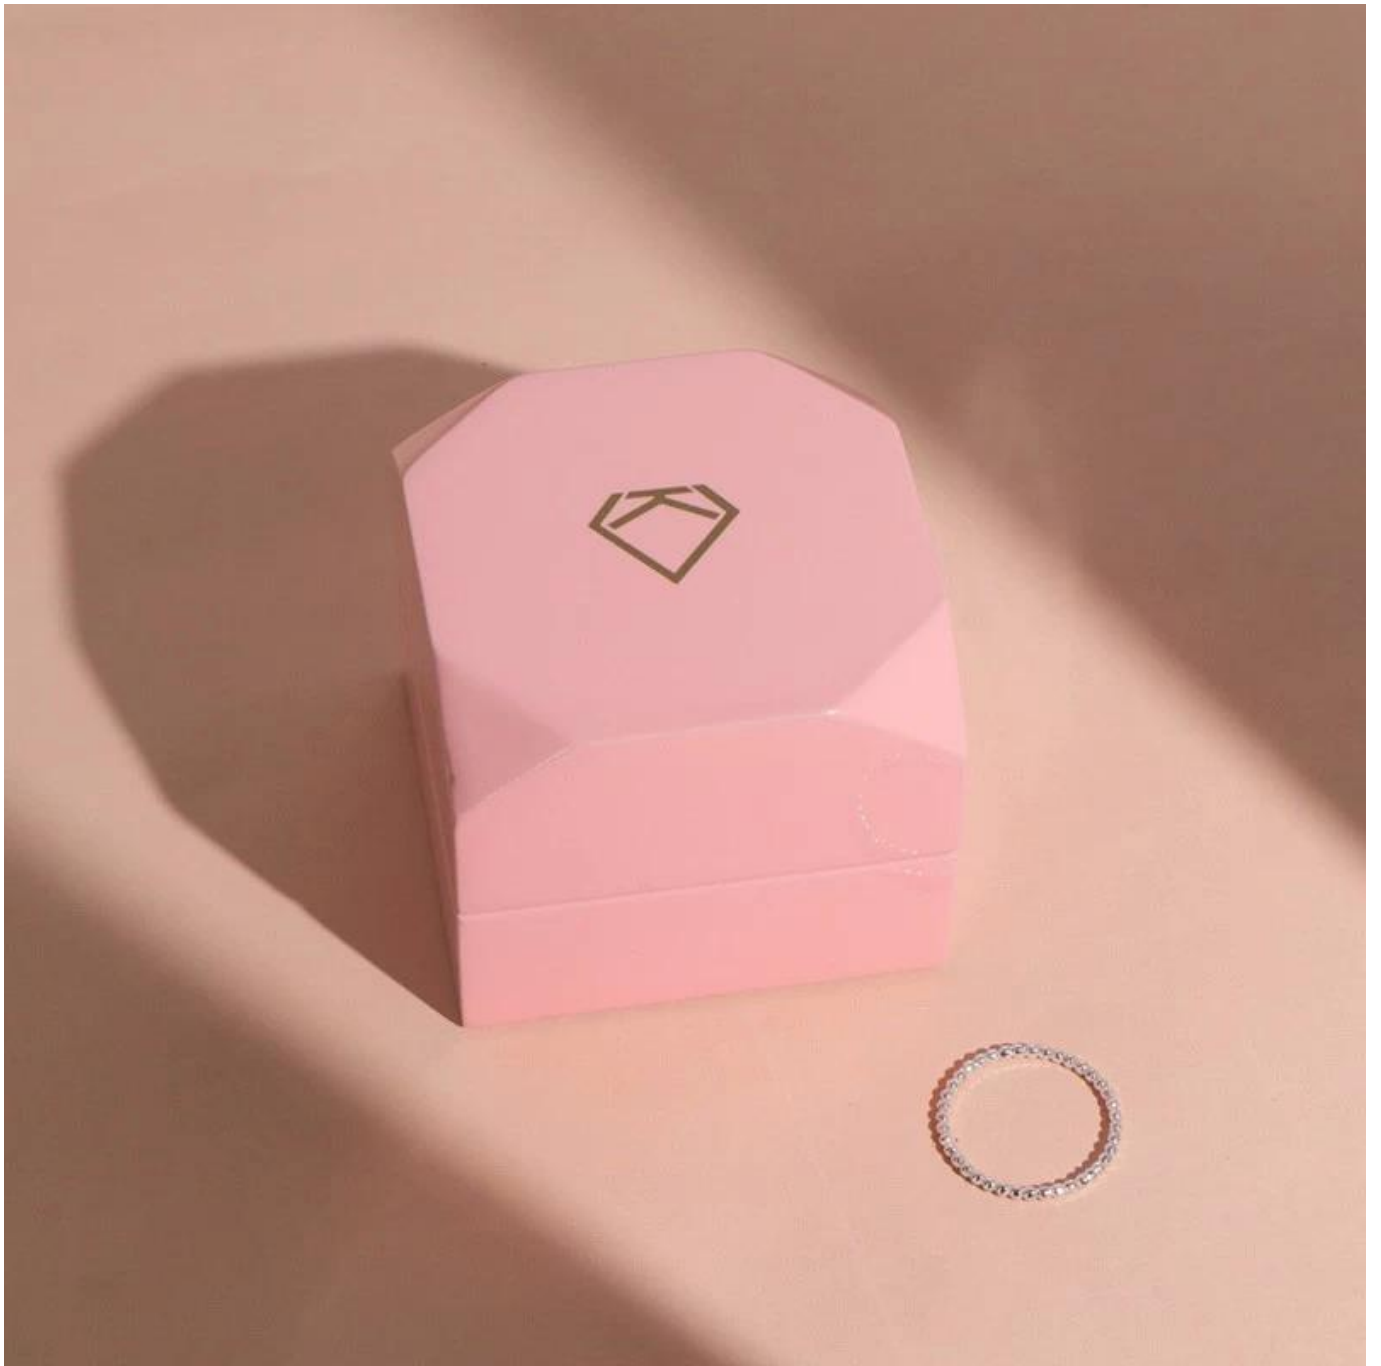

lesklý lak malba dřevěná krabička balení šperků ring box led light box

Popis výrobku:

jméno výrobku	dřevěná krabice
Materiál	MDF led
Dimenze	přizpůsobit
Barva	Přizpůsobené
MOQ	1000 ks
Logo	Může být vytištěn jako váš návrh
Vzorek	Dostupný
OEM / ODM	Nabídnout
Místo původu	Guangdong, Čína (pevnina)

Detaily produktu:

Další produkty, které by vás mohly zajímat:

Jewelry display set

Necklace stand

Jewelry display stand

Jewelry paper bag

Jewelry pouch

Jewelry Roll bag