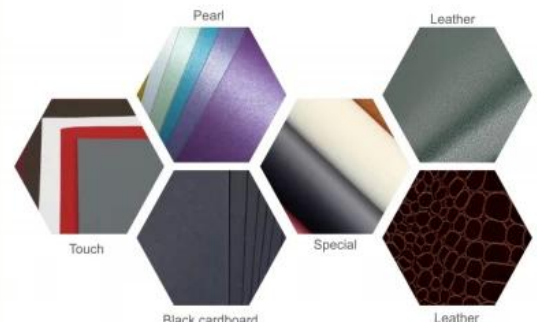

Descripción del Producto

Caja de embalaje de joyería de cuero pu personalizada con diseño de puerta doble

Nombre del producto	Caja de madera de embalaje de joyería personalizada de diseño de lujo con nudo de lazo
Material	maderapolipiel papelterciopelo
Color	dorado claro beige
Cantidad mínima de pedido	500 uds.
Logo	estampado en caliente
Muestra	proporcionó
El tiempo de entrega	30-35 días
Lugar de origen	Guangdong, China (continente)

embossed

uv

hologram hot-stamping

BOX INSERT OPTIONS

Earring	
Ring	
Necklace	
Bracelet	
Necklace Set	

Material

Material

Sobre Yadao