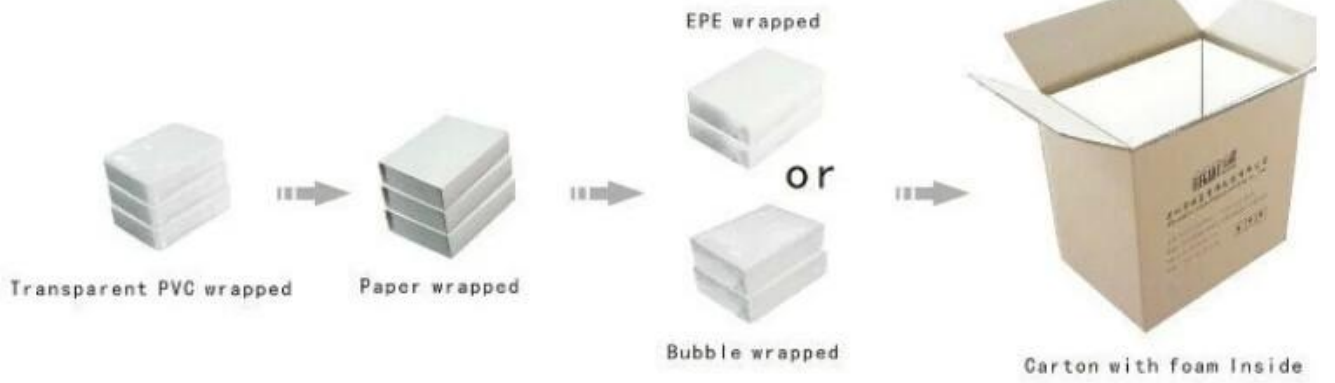

Personalizar bolsa de papel elegante embalaje de joyería bolsa de regalo bolsa de papel para compras

Descripción del Producto

Nombre del producto	bolsa de papel
Material	papel cinta
Dimensión	Personalizado
Color	Personalizado
Cantidad mínima de pedido	1000 piezas
Logo	personalizar
Muestra	Disponible
OEM/ODM	Ofrenda
Lugar de origen	Cantón, China

□ Mirando otras fotos de esta bolsa □

oficina de yadao

▣ *Embalaje y entrega* ▣

Jewelry display

Paper bag

Goods Packaging

Jewelry box

Jewelry Pouch