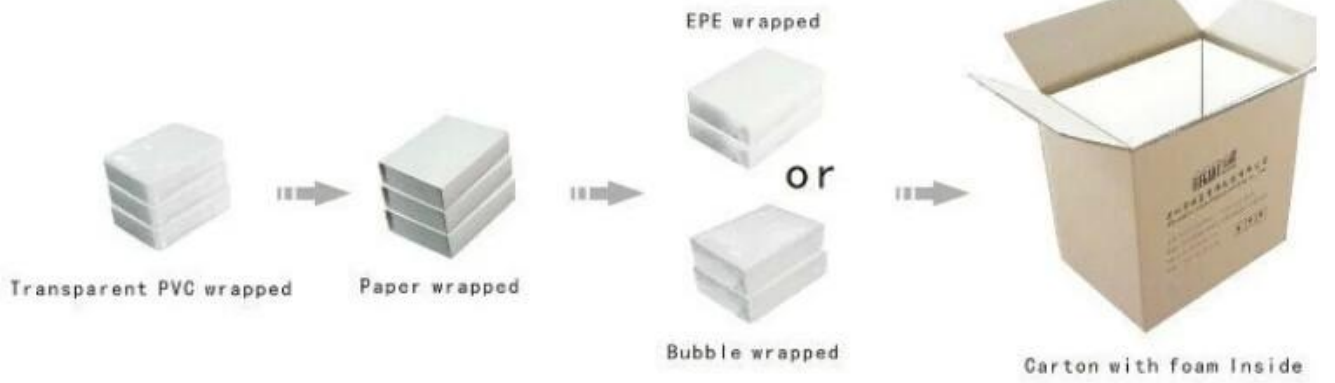

sacchetto di carta per la spesa di gioielli con stampa CMYK a forma di triangolo

Descrizione del prodotto

Nome del prodotto	busta di carta
Materiale	carta nastro
Dimensione	Personalizzato
Colore	Personalizzato
Moq	1000 pezzi
Logo	personalizzare
Campione	Disponibile
OEM/ODM	Offerta
Luogo d'origine	Guangdong, Cina

□ Guardando altre foto di questa borsa □

▣ *L'ufficio di Yadao* ▣

Imballaggio e consegna

Jewelry display

Paper bag

Goods Packaging

Jewelry box

Jewelry Pouch